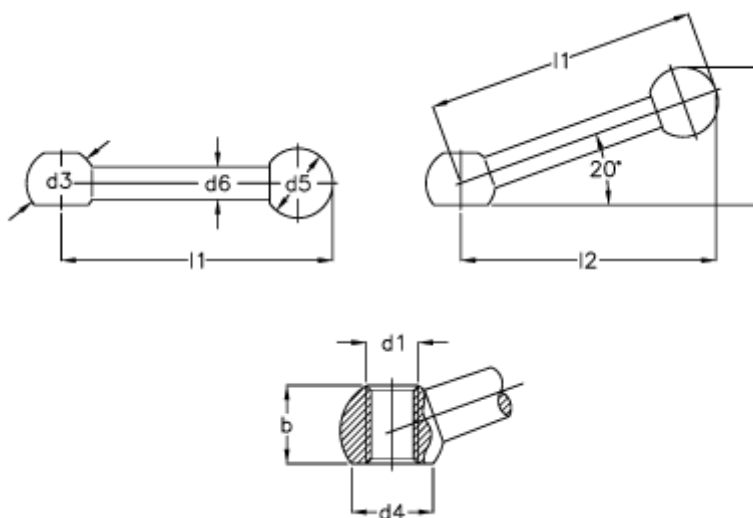

Varenummer: 20436472
Beskrivelse: E+G Spændegreb
DIN 6337 63-M 8-N

Mål

b = 12.0	l2 = 60
d1 = M 8	
d3 = 16	
d4 = 12.5	
d5 = 20	
d6 = 8	
h = 33.0	
l1 = 63	